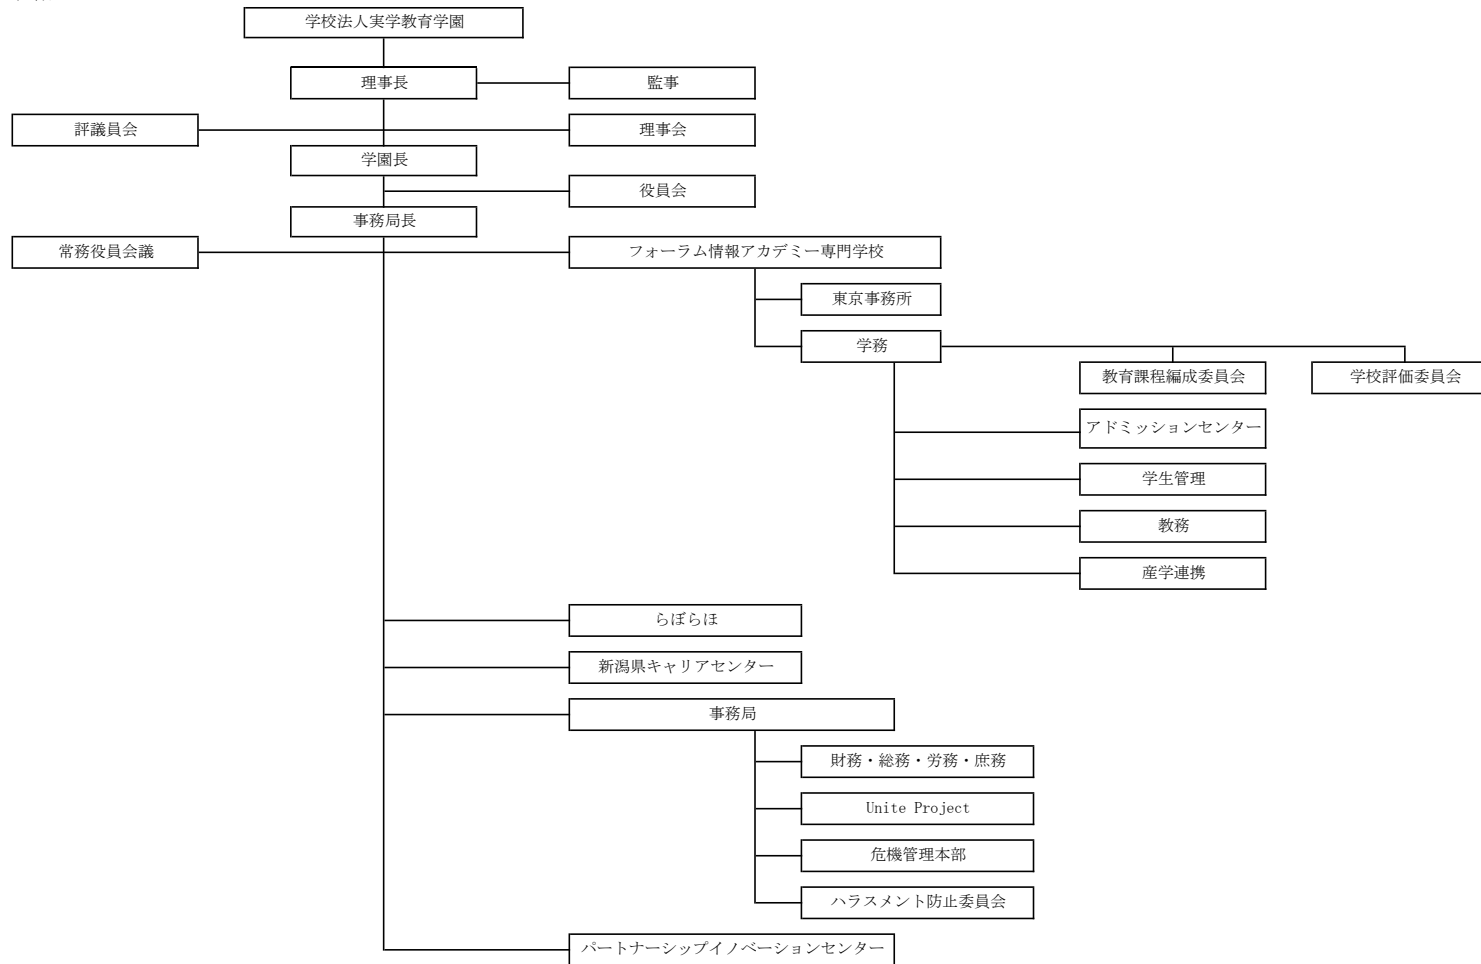

教職員（組織）

2024年10月23日

1. 組織

2. 教職員数

専任教員	兼任教員	専任職員	兼任職員
4	3	16	7